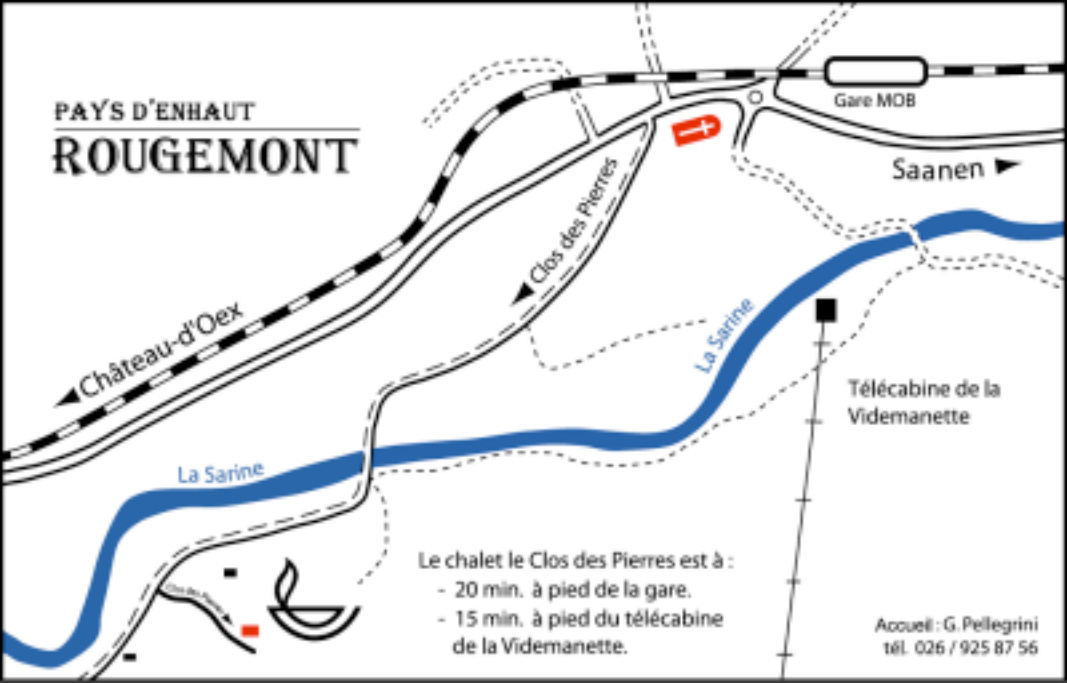

PAYS D'ENHAUT
ROUGEMONT

Gare MOB

Saanen

Clos des Pierres

La Sarine

Télécabine de la Videmanette

Le chalet le Clos des Pierres est à :

- 20 min. à pied de la gare.
- 15 min. à pied du télécabine de la Videmanette.